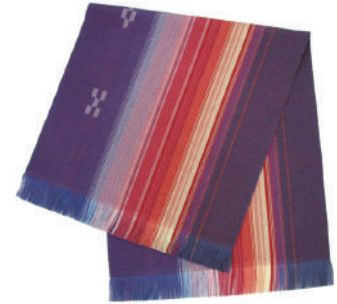

約 35cm × 100cm

申込番号 T-23

TC・大 やいまリーフ

6,400 円 (本体価格)

約 35cm × 85cm

申込番号 T-24

TC・大 太陽綾

6,400 円 (本体価格)