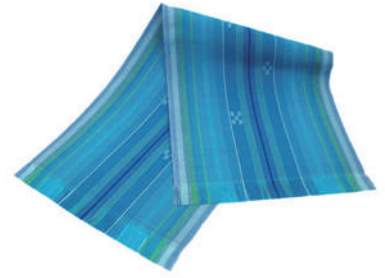

申込番号 T-21

TC・大 ニライカナイ

5,300 円 (本体価格)

約 35cm × 100cm