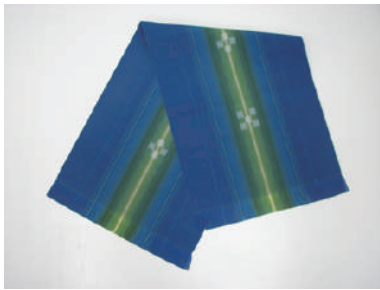

申込番号 T-22

TC・大 美らサンゴ

5,900 円 (本体価格)

約 35cm × 100cm