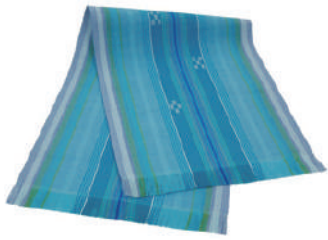

申込番号 T-19

TC・中 ニライカナイ

3,500 円 (本体価格)

約 30cm × 70cm