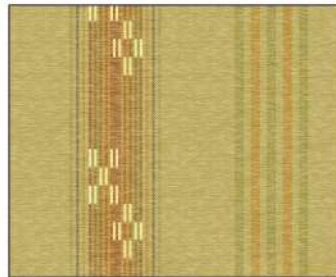

WO8-S/2206 (うすピンク)

WO8-S/2207 (ずらし縞・ヤッサミ白グレー)

WO8-S/2208 (ヤッサミグレー茶)

WO8-S/2209 (黒グレー)

WO8-S/2210 (黒檀)

WO8-S/2211 (ずらし縞・黒)

WO8-S/2301 (クロトン)

WO8-S/2302 (グリーン)

WO8-S/2303 (ムーディー青)

WO8-S/2304 (ずらし縞・赤)

WO8-S/H2906(太縞ヤッサミ・モスグリーン)

WO8-S/H2907(太縞ヤッサミ・紫)

WO8-S/H3004 (黒海老茶)

WO8-S/H3008 (スジ縞/黄緑)