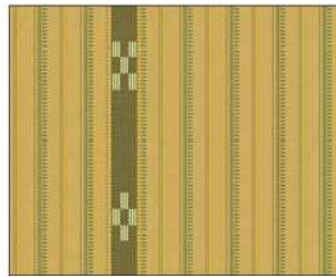

WO8/2802 (ケガニ)