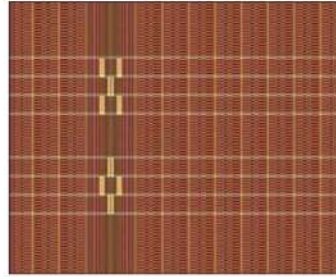

WO8/1145 (ヤタラ白紺)

WO8/1156 (変わり棒縞・ムリブシ)

WO8/528 (2本紺・グリーン)

WO8/502 (うりづん黒)

WO8/527 (2本紺・金茶)

WO8/529 (2本紺・黄緑)

WO8/530 (2本紺・ベージュ)

WO8_310 (海)

WO8/1171 (スサナツグリーン)

WO8/1172 (ニライカナイ)

WO8/KO (香色)

WO8/2316 (3色ヤッサミ・緑)

WO8/2317 (3色ヤッサミ・紺)

WO8/2318 (3色ヤッサミ・茶)

WO8/2414 (ヤッサミ筋・黄)

WO8/2415 (ヤッサミ筋・グレー)

WO8/2501 (花紺)

WO8/2502 (2色ヤッサミベージュ)

WO8/2504 (ハーリーベージュ)

WO8/2507 (太陽綾)

WO8/2508 (跳びヤッサミ・丹色:にいろ)

WO8/2509 (跳びヤッサミ・ひわねず)

WO8/2510 (人参花・深紺:こきろ)

WO8/2511 (薄千草:うすちくさ)

WO8/2513 (グラデーション・オレンジ)

WO8/2801 (イノー)

WO8/2802 (ケガニ)

WO8/H2904 (桃花色)

WO8/H2905 (垂ね紺・青)

WO8_H3003 (黒海老茶)

WO8/H3005 (コーラルピンク)

WO8/H3006 (くちなし色)