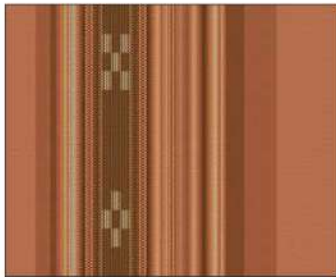

WO8/2501 (花紺)

WO8/2502 (2色ヤッサミベージュ)

WO8/2504 (ハーリーベージュ)

WO8/2507 (太陽綾)

WO8/2508 (跳びヤッサミ・丹色:にいろ)

WO8/2509 (跳びヤッサミ・ひわねず)

WO8/2510 (人参花・深紺:こきろ)

WO8/2511 (薄千草:うすちくさ)

WO8/2513 (グラデーション・オレンジ)

WO8/2801 (イノー)

WO8/2802 (ケガニ)

WO8/H2904 (桃花色)

WO8/H2905 (垂ね紺・青)

WO8_H3003 (黒海老茶)

WO8/H3005 (コーラルピンク)

WO8/H3006 (くちなし色)