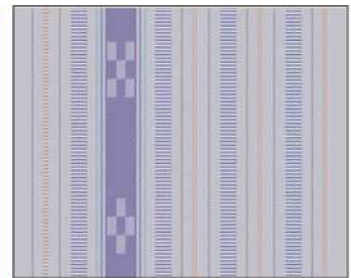

WO8/1145 (ヤタラ白紺)

WO8/1156 (変わり棒縞・ムリブシ)

WO8/528 (2本紺・グリーン)

WO8/502 (うりづん黒)

WO8/527 (2本紺・金茶)

WO8/529 (2本紺・黄緑)

WO8/530 (2本紺・ベージュ)

WO8_310 (海)

WO8/1171 (スサナツグリーン)

WO8/1172 (ニライカナイ)

WO8/KO (香色)

WO8/2316 (3色ヤッサミ・緑)

WO8/2317 (3色ヤッサミ・紺)

WO8/2318 (3色ヤッサミ・茶)

WO8/2414 (ヤッサミ筋・黄)

WO8/2415 (ヤッサミ筋・グレー)

WO8/2501 (花紺)

WO8/2502 (2色ヤッサミベージュ)

WO8/2504 (ハーリーベージュ)

WO8/2507 (太陽綾)

WO8/2508 (跳びヤッサミ・丹色:にいろ)

WO8/2509 (跳びヤッサミ・ひわねず)

WO8/2510 (人参花・深紺:こきろ)

WO8/2511 (薄千草:うすちくさ)