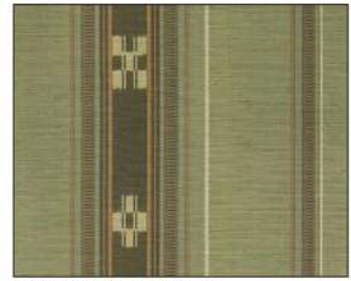

番号 W-1

名古屋帯 (綿)

サイズ : 31 × 500 cm

WO8/092 (桜色スジ)

WO8/1136 (ハーリーブルー)

WO8/1137 (ハーリーグリーン)

WO8/1143 (ハーリーピンク)

WO8/1144 (ヤタラ白グリーン)

WO8/1145 (ヤタラ白紺)

WO8/1156 (変わり棒縞・ムリブシ)

WO8/528 (2本紺・グリーン)

WO8/502 (うりづん黒)

WO8/527 (2本紺・金茶)

WO8/529 (2本紺・黄緑)

WO8/530 (2本紺・ベージュ)

WO8_310 (海)