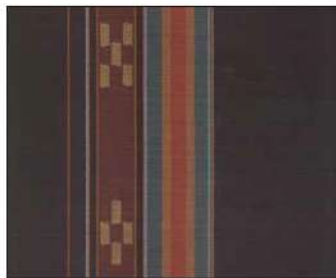

番号 W-1

名古屋帯 (綿)

サイズ : 31 × 500 cm

WO8/092 (桜色スジ)

WO8/1136 (ハーリーブルー)

WO8/1137 (ハーリーグリーン)

WO8/1143 (ハーリーピンク)

WO8/1144 (ヤタラ白グリーン)

WO8/1145 (ヤタラ白紺)

WO8/1156 (変わり棒縞・ムリブシ)

WO8/528 (2本紺・グリーン)

WO8/502 (うりづん黒)

WO8/527 (2本紺・金茶)

WO8/529 (2本紺・黄緑)

WO8/530 (2本紺・ベージュ)

WO8_310 (海)