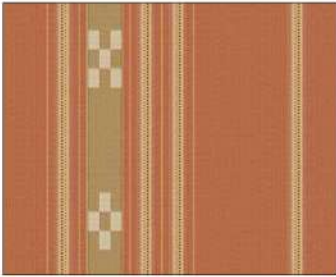

WO8/1171 (スサナツグリーン)

WO8/1172 (ニライカナイ)

WO8/KO (香色)

WO8/2316 (3色ヤッサミ・緑)

WO8/2317 (3色ヤッサミ・紺)

WO8/2318 (3色ヤッサミ・茶)

WO8/2414 (ヤッサミ筋・黄)

WO8/2415 (ヤッサミ筋・グレー)

WO8/2501 (花紺)

WO8/2502 (2色ヤッサミベージュ)

WO8/2504 (ハーリーベージュ)

WO8/2507 (太陽綾)

WO8/2508 (跳びヤッサミ・丹色:にいろ)

WO8/2509 (跳びヤッサミ・ひわねず)

WO8/2510 (人参花・深紺:こきろ)

WO8/2511 (薄千草:うすちくさ)

WO8/2513 (グラデーション・オレンジ)

WO8/2801 (イノー)

WO8/2802 (ケガニ)

WO8/H2904 (桃花色)

WO8/H2905 (垂ね紺・青)

WO8_H3003 (黒海老茶)

WO8/H3005 (コーラルピンク)

WO8/H3006 (くちなし色)