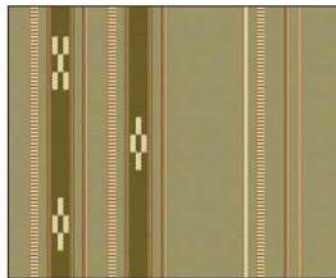

WO8/1145 (ヤタラ白紺)

WO8/1156 (変わり棒縞・ムリブシ)

WO8/528 (2本紺・グリーン)

WO8/502 (うりづん黒)

WO8/527 (2本紺・金茶)

WO8/529 (2本紺・黄緑)

WO8/530 (2本紺・ベージュ)

WO8_310 (海)