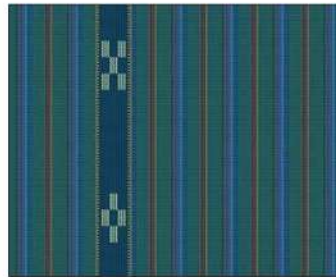

WO8/1145 (ヤタラ白紺)

WO8/1156 (変わり棒縞・ムリブシ)

WO8/528 (2本紺・グリーン)

WO8/502 (うりづん黒)

WO8/527 (2本紺・金茶)

WO8/529 (2本紺・黄緑)

WO8/530 (2本紺・ベージュ)

WO8_310 (海)

WO8/1171 (スサナツグリーン)

WO8/1172 (ニライカナイ)

WO8/KO (香色)

WO8/2316 (3色ヤッサミ・緑)

WO8/2317 (3色ヤッサミ・紺)

WO8/2318 (3色ヤッサミ・茶)

WO8/2414 (ヤッサミ筋・黄)

WO8/2415 (ヤッサミ筋・グレー)

WO8/2501 (花紺)

WO8/2502 (2色ヤッサミベージュ)

WO8/2504 (ハーリーベージュ)

WO8/2507 (太陽綾)

WO8/2508 (跳びヤッサミ・丹色:にいろ)

WO8/2509 (跳びヤッサミ・ひわねず)

WO8/2510 (人参花・深紺:こきろ)

WO8/2511 (薄千草:うすちくさ)

WO8/2513 (グラデーション・オレンジ)

WO8/2801 (イノー)

WO8/2802 (ケガニ)

WO8/H2904 (桃花色)

WO8/H2905 (垂ね紺・青)

WO8_H3003 (黒海老茶)

WO8/H3005 (コーラルピンク)

WO8/H3006 (くちなし色)