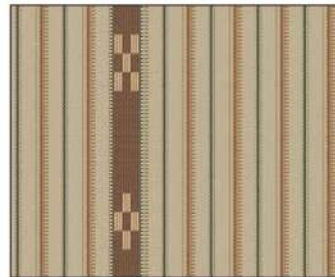

WO8/1145 (ヤタラ白紺)

WO8/1156 (変わり棒縞・ムリブシ)

WO8/528 (2本紺・グリーン)

WO8/502 (うりづん黒)

WO8/527 (2本紺・金茶)

WO8/529 (2本紺・黄緑)

WO8/530 (2本紺・ベージュ)

WO8_310 (海)

WO8/1171 (スサナツグリーン)

WO8/1172 (ニライカナイ)

WO8/KO (香色)

WO8/2316 (3色ヤッサミ・緑)

WO8/2317 (3色ヤッサミ・紺)

WO8/2318 (3色ヤッサミ・茶)

WO8/2414 (ヤッサミ筋・黄)

WO8/2415 (ヤッサミ筋・グレー)

WO8/2501 (花紺)

WO8/2502 (2色ヤッサミベージュ)

WO8/2504 (ハーリーベージュ)

WO8/2507 (太陽綾)

WO8/2508 (跳びヤッサミ・丹色:にいろ)

WO8/2509 (跳びヤッサミ・ひわねず)

WO8/2510 (人参花・深紺:こきろ)

WO8/2511 (薄千草:うすちくさ)