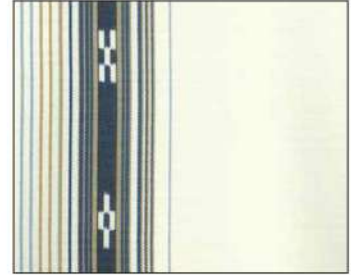

番号 W-1

名古屋帯 (綿)

サイズ : 31 × 500 cm

WO8/092 (桜色スジ)

WO8/1136 (ハーリーブルー)

WO8/1137 (ハーリーグリーン)

WO8/1143 (ハーリーピンク)

WO8/1144 (ヤタラ白グリーン)

WO8/1145 (ヤタラ白紺)

WO8/1156 (変わり棒縞・ムリブシ)

WO8/528 (2本紺・グリーン)

WO8/502 (うりづん黒)

WO8/527 (2本紺・金茶)

WO8/529 (2本紺・黄緑)

WO8/530 (2本紺・ベージュ)

WO8_310 (海)