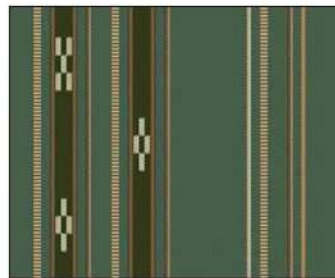

番号 W-1

名古屋帯 (綿)

サイズ : 31 × 500 cm

WO8/092 (桜色スジ)

WO8/1136 (ハーリーブルー)

WO8/1137 (ハーリーグリーン)

WO8/1143 (ハーリーピンク)

WO8/1144 (ヤタラ白グリーン)

WO8/1145 (ヤタラ白紺)

WO8/1156 (変わり棒縞・ムリブシ)

WO8/528 (2本紺・グリーン)

WO8/502 (うりづん黒)

WO8/527 (2本紺・金茶)

WO8/529 (2本紺・黄緑)

WO8/530 (2本紺・ベージュ)

WO8_310 (海)