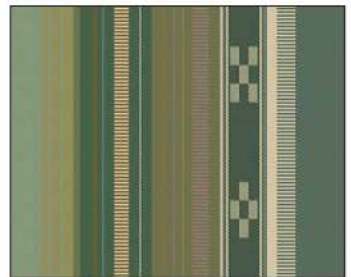

WO8/1145 (ヤタラ白紺)

WO8/1156 (変わり棒縞・ムリブシ)

WO8/528 (2本紺・グリーン)

WO8/502 (うりづん黒)

WO8/527 (2本紺・金茶)

WO8/529 (2本紺・黄緑)

WO8/530 (2本紺・ベージュ)

WO8_310 (海)

WO8/1171 (スサナツグリーン)

WO8/1172 (ニライカナイ)

WO8/KO (香色)

WO8/2316 (3色ヤッサミ・緑)

WO8/2317 (3色ヤッサミ・紺)

WO8/2318 (3色ヤッサミ・茶)

WO8/2414 (ヤッサミ筋・黄)

WO8/2415 (ヤッサミ筋・グレー)

WO8/2501 (花紺)

WO8/2502 (2色ヤッサミベージュ)

WO8/2504 (ハーリーベージュ)

WO8/2507 (太陽綾)

WO8/2508 (跳びヤッサミ・丹色:にいろ)

WO8/2509 (跳びヤッサミ・ひわねず)

WO8/2510 (人参花・深紺:こきろ)

WO8/2511 (薄千草:うすちくさ)