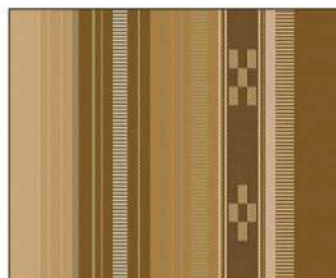

WO8/1145 (ヤタラ白紺)

WO8/1156 (変わり棒縞・ムリブシ)

WO8/528 (2本紺・グリーン)

WO8/502 (うりづん黒)

WO8/527 (2本紺・金茶)

WO8/529 (2本紺・黄緑)

WO8/530 (2本紺・ベージュ)

WO8_310 (海)

WO8/1171 (スサナツグリーン)

WO8/1172 (ニライカナイ)

WO8/KO (香色)

WO8/2316 (3色ヤッサミ・緑)

WO8/2317 (3色ヤッサミ・紺)

WO8/2318 (3色ヤッサミ・茶)

WO8/2414 (ヤッサミ筋・黄)

WO8/2415 (ヤッサミ筋・グレー)

WO8/2501 (花紺)

WO8/2502 (2色ヤッサミベージュ)

WO8/2504 (ハーリーベージュ)

WO8/2507 (太陽綾)

WO8/2508 (跳びヤッサミ・丹色:にいろ)

WO8/2509 (跳びヤッサミ・ひわねず)

WO8/2510 (人参花・深紺:こきろ)

WO8/2511 (薄千草:うすちくさ)