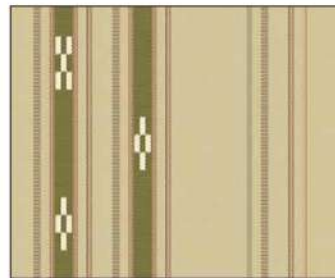

WO8/1145 (ヤタラ白紺)

WO8/1156 (変わり棒縞・ムリブシ)

WO8/528 (2本紺・グリーン)

WO8/502 (うりづん黒)

WO8/527 (2本紺・金茶)

WO8/529 (2本紺・黄緑)

WO8/530 (2本紺・ベージュ)

WO8_310 (海)