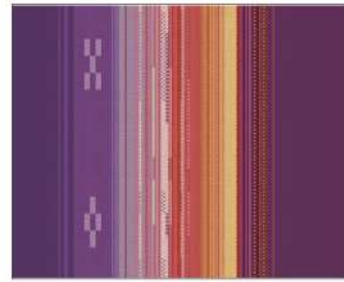

WO8/1145 (ヤタラ白紺)

WO8/1156 (変わり棒縞・ムリブシ)

WO8/528 (2本紺・グリーン)

WO8/502 (うりづん黒)

WO8/527 (2本紺・金茶)

WO8/529 (2本紺・黄緑)

WO8/530 (2本紺・ベージュ)

WO8_310 (海)

WO8/1171 (スサナツグリーン)

WO8/1172 (ニライカナイ)

WO8/KO (香色)

WO8/2316 (3色ヤッサミ・緑)

WO8/2317 (3色ヤッサミ・紺)

WO8/2318 (3色ヤッサミ・茶)

WO8/2414 (ヤッサミ筋・黄)

WO8/2415 (ヤッサミ筋・グレー)

WO8/2501 (花紺)

WO8/2502 (2色ヤッサミベージュ)

WO8/2504 (ハーリーベージュ)

WO8/2507 (太陽綾)

WO8/2508 (跳びヤッサミ・丹色:にいろ)

WO8/2509 (跳びヤッサミ・ひわねず)

WO8/2510 (人参花・深紺:こきろ)

WO8/2511 (薄千草:うすちくさ)

WO8/2513 (グラデーション・オレンジ)

WO8/2801 (イノー)

WO8/2802 (ケガニ)

WO8/H2904 (桃花色)

WO8/H2905 (垂ね紺・青)

WO8_H3003 (黒海老茶)

WO8/H3005 (コーラルピンク)

WO8/H3006 (くちなし色)