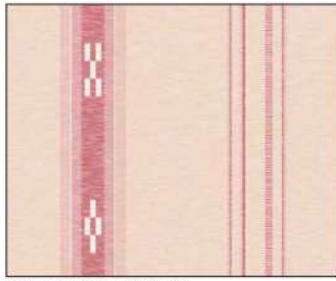

WO8/H3007 (縦ヤッサミブルー)

WO8-10/KHG (黒ヒチガーラ)

WO8-10/IHG (藍ヒチガーラ)

WO8-10/GHG (グレーヒチガーラ)

WO8/H3001 (ぼかしヒチガーラ)

番号 W-2

名古屋帯 (絹)

サイズ : 31 × 510 cm

WO8-S/2206 (うすピンク)

WO8-S/2207 (ずらし縞・ヤッサミ白グレー)

WO8-S/2208 (ヤッサミグレー茶)

WO8-S/2209 (黒グレー)

WO8-S/2210 (黒檀)

WO8-S/2211 (ずらし縞・黒)

WO8-S/2301 (クロトン)

WO8-S/2302 (グリーン)