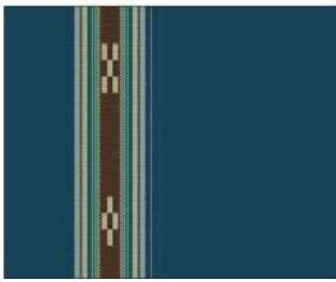

WO8/1145 (ヤタラ白紺)

WO8/1156 (変わり棒縞・ムリブシ)

WO8/528 (2本紺・グリーン)

WO8/502 (うりづん黒)

WO8/527 (2本紺・金茶)

WO8/529 (2本紺・黄緑)

WO8/530 (2本紺・ベージュ)

WO8_310 (海)

WO8/1171 (スサナツグリーン)

WO8/1172 (ニライカナイ)

WO8/KO (香色)

WO8/2316 (3色ヤッサミ・緑)

WO8/2317 (3色ヤッサミ・紺)

WO8/2318 (3色ヤッサミ・茶)

WO8/2414 (ヤッサミ筋・黄)

WO8/2415 (ヤッサミ筋・グレー)

WO8/2501 (花紺)

WO8/2502 (2色ヤッサミベージュ)

WO8/2504 (ハーリーベージュ)

WO8/2507 (太陽綾)

WO8/2508 (跳びヤッサミ・丹色:にいろ)

WO8/2509 (跳びヤッサミ・ひわねず)

WO8/2510 (人参花・深紺:こきろ)

WO8/2511 (薄千草:うすちくさ)