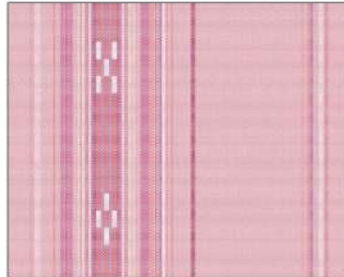

WO8/2501 (花紺)

WO8/2502 (2色ヤッサミベージュ)

WO8/2504 (ハーリーベージュ)

WO8/2507 (太陽綾)

WO8/2508 (跳びヤッサミ・丹色:にいろ)

WO8/2509 (跳びヤッサミ・ひわねず)

WO8/2510 (人参花・深紺:こきろ)

WO8/2511 (薄千草:うすちくさ)

WO8/2513 (グラデーション・オレンジ)

WO8/2801 (イノー)

WO8/2802 (ケガニ)

WO8/H2904 (桃花色)

WO8/H2905 (垂ね紺・青)

WO8_H3003 (黒海老茶)

WO8/H3005 (コーラルピンク)

WO8/H3006 (くちなし色)