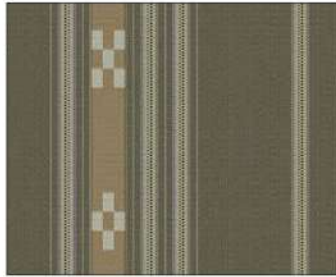

WO8/2501 (花紺)

WO8/2502 (2色ヤッサミベージュ)

WO8/2504 (ハーリーベージュ)

WO8/2507 (太陽綾)

WO8/2508 (跳びヤッサミ・丹色:にいろ)

WO8/2509 (跳びヤッサミ・ひわねず)

WO8/2510 (人参花・深紺:こきろ)

WO8/2511 (薄千草:うすちくさ)