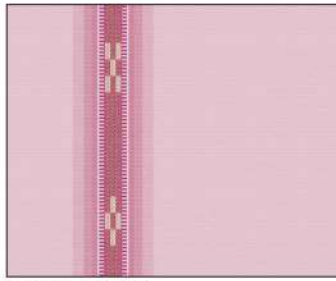

番号 W-1

名古屋帯 (綿)

サイズ : 31 × 500 cm

WO8/092 (桜色スジ)

WO8/1136 (ハーリーブルー)

WO8/1137 (ハーリーグリーン)

WO8/1143 (ハーリーピンク)

WO8/1144 (ヤタラ白グリーン)

WO8/1145 (ヤタラ白紺)

WO8/1156 (変わり棒縞・ムリブシ)

WO8/528 (2本紺・グリーン)

WO8/502 (うりづん黒)

WO8/527 (2本紺・金茶)

WO8/529 (2本紺・黄緑)

WO8/530 (2本紺・ベージュ)

WO8_310 (海)

WO8/2501 (花紺)

WO8/2502 (2色ヤッサミベージュ)

WO8/2504 (ハーリーベージュ)

WO8/2507 (太陽綾)

WO8/2508 (跳びヤッサミ・丹色:にいろ)

WO8/2509 (跳びヤッサミ・ひわねず)

WO8/2510 (人参花・深紺:こきろ)

WO8/2511 (薄千草:うすちくさ)