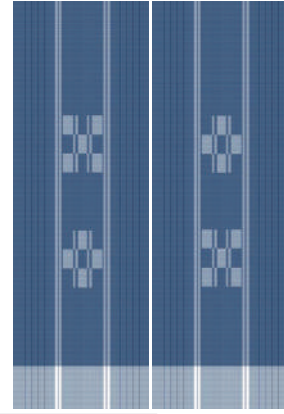

申込番号 1-5
みんさ一額装・ワイドS ニライカナイ
4,200 円 (本体価格)
幅 : 28cm 高さ : 17cm

申込番号 1-6
みんさ一額装・S
3,100 円 (本体価格)
幅 : 22cm 高さ : 17cm

※上記の価格は各商品一個ずつの価格となります。
 ※内容が予告無く変更しますので、予め御了承下さい。

ヒチガーラ紺

ヒチガーラベージュ

申込番号 1-8

麻のれん(五四拵 / 紺)

32,000 円 (本体価格)

幅 : 約 76cm 長さ : 約 110cm

申込番号 1-7

二丁杼タペストリー

40,000 円 (本体価格)

幅 : 約 60cm 長さ : 約 120cm

申込番号 1-9

麻のれん(五四拵 / 白地に紺)

30,000 円 (本体価格)

幅 76 長さ 110cm

申込番号 1-10

麻のれん(五四拵 / 白地に茶)

30,000 円 (本体価格)

幅 76 長さ 110cm

申込番号 1-11

麻のれん(紺グラデーション)

29,000 円 (本体価格)