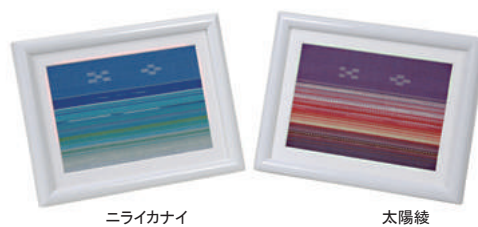

申込番号 1-1
みんさ一額装・LL
28,000 円 (本体価格)
幅 : 71cm 高さ : 44cm

申込番号 1-2
みんさ一額装・L 海空島
15,200 円 (本体価格)
幅 : 48cm 高さ : 33.5cm

申込番号 1-3
みんさ一額装・L
10,500 円 (本体価格)
幅 : 48cm 高さ : 約 33.5cm

申込番号 1-4
みんさ一額装・M
6,600 円 (本体価格)
幅 : 28cm 高さ : 28cm

申込番号 1-5
みんさ一額装・ワイドS ニライカナイ
4,200 円 (本体価格)
幅 : 28cm 高さ : 17cm

申込番号 1-6
みんさ一額装・S
3,100 円 (本体価格)
幅 : 22cm 高さ : 17cm

※上記の価格は各商品一個ずつの価格となります。
 ※内容が予告無く変更しますので、予め御了承下さい。

ヒチガーラ紺

ヒチガーラベージュ

申込番号 1-8

麻のれん(五四拵 / 紺)

32,000 円 (本体価格)