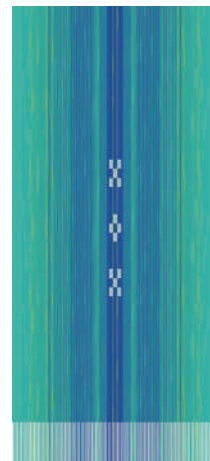

幅 76 長さ 110cm

申込番号 1-10

麻のれん(五四拵 / 白地に茶)

30,000 円 (本体価格)

幅 76 長さ 110cm

申込番号 1-11

麻のれん(紺グラデーション)

29,000 円 (本体価格)

幅 76 長さ 110cm

申込番号 1-12

タペストリー (ブルーストライプ)

19,000 円 (本体価格)

幅 60 長さ 118cm

申込番号 I-13

タペストリー・小 (ブーゲンビリア)

12,000 円 (本体価格)

幅 : 約 45cm 長さ (フサ込) : 約 100cm

申込番号 I-14

タペストリー・小 (珊瑚礁)

12,000 円 (本体価格)

幅 : 約 45cm 長さ (フサ込) : 約 100cm

申込番号 I-15

みんさーテディベア

14,000 円 (本体価格)