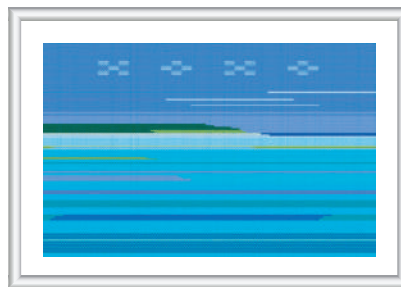

申込番号 1-1
みんさ一額装・LL
28,000 円 (本体価格)
幅 : 71cm 高さ : 44cm

申込番号 1-2
みんさ一額装・L 海空島
15,200 円 (本体価格)
幅 : 48cm 高さ : 33.5cm

申込番号 1-3
みんさ一額装・L
10,500 円 (本体価格)
幅 : 48cm 高さ : 約 33.5cm

申込番号 1-4
みんさ一額装・M
6,600 円 (本体価格)
幅 : 28cm 高さ : 28cm

申込番号 1-5
みんさ一額装・ワイドS ニライカナイ
4,200 円 (本体価格)
幅 : 28cm 高さ : 17cm

申込番号 1-6
みんさ一額装・S
3,100 円 (本体価格)
幅 : 22cm 高さ : 17cm

※上記の価格は各商品一個ずつの価格となります。
 ※内容が予告無く変更しますので、予め御了承下さい。

ヒチガーラ紺

ヒチガーラベージュ

申込番号 1-8

麻のれん(五四拵 / 紺)

32,000 円 (本体価格)

幅 : 約 76cm 長さ : 約 110cm

申込番号 1-7

二丁杼タペストリー

40,000 円 (本体価格)

幅 : 約 60cm 長さ : 約 120cm

申込番号 1-9

麻のれん(五四拵 / 白地に紺)

30,000 円 (本体価格)