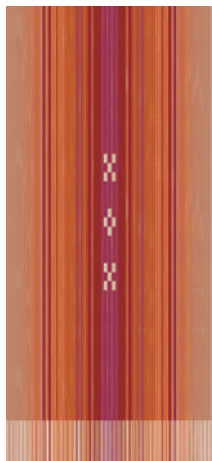

幅 76 長さ 110cm

申込番号 1-10

麻のれん(五四拵 / 白地に茶)

30,000 円 (本体価格)

幅 76 長さ 110cm

申込番号 1-11

麻のれん(紺グラデーション)

29,000 円 (本体価格)

幅 76 長さ 110cm

申込番号 1-12

タペストリー (ブルーストライプ)

19,000 円 (本体価格)

幅 60 長さ 118cm

申込番号 I-13

タペストリー・小 (ブーゲンビリア)

12,000 円 (本体価格)

幅 : 約 45cm 長さ (フサ込) : 約 100cm

申込番号 I-14

タペストリー・小 (珊瑚礁)

12,000 円 (本体価格)

幅 : 約 45cm 長さ (フサ込) : 約 100cm

申込番号 I-15

みんさーテディベア

14,000 円 (本体価格)