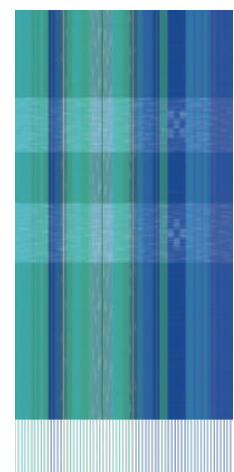

幅 76 長さ 110cm

申込番号 1-10

麻のれん(五四拵 / 白地に茶)

30,000 円 (本体価格)

幅 76 長さ 110cm

申込番号 1-11

麻のれん(紺グラデーション)

29,000 円 (本体価格)

幅 76 長さ 110cm

申込番号 1-12

タペストリー (ブルーストライプ)

19,000 円 (本体価格)

幅 60 長さ 118cm

申込番号 I-13

タペストリー・小 (ブーゲンビリア)

12,000 円 (本体価格)