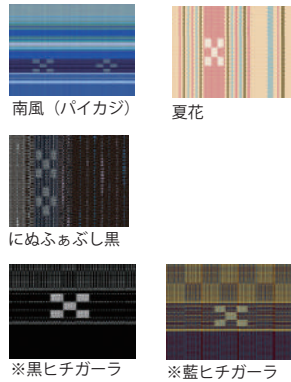

オレンジ

ブルー

紺

申込番号 S-1
長財布・F付革
19,500 円 (本体価格)
幅: 約 18.7×8.8 厚さ: 約 2.5cm

申込番号 S-2
二つ折り財布・二段ボックス革
18,500 円 (本体価格)
幅: 約 9.5×10.5 厚さ: 約 3cm

申込番号 S-3
束入れ前段ハギ
7,300 円 (本体価格)
※藍・黒ヒチガーラ 9,200 円
幅: 約 18.5cm 高さ: 約 9cm