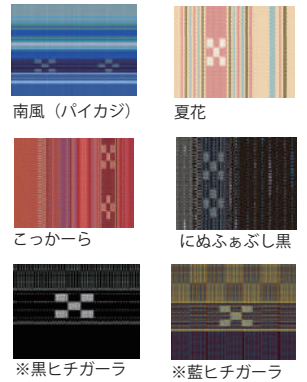

申込番号 S-1
長財布・F付革
19,500 円 (本体価格)
幅: 約 18.7×8.8 厚さ: 約 2.5cm

申込番号 S-2
二つ折り財布・二段ボックス革
18,500 円 (本体価格)
幅: 約 9.5×10.5 厚さ: 約 3cm

申込番号 S-3
束入れ前段ハギ
7,300 円 (本体価格)
※藍・黒ヒチガーラ 9,200 円
幅: 約 18.5cm 高さ: 約 9cm

申込番号 S-4
小銭入れラウンド
4,200 円 (本体価格)
※藍・黒ヒチガーラ 5,000 円
幅: 約 11cm 高さ: 約 7.5cm マチ: 2cm

申込番号 S-5
がま口財布
2,500 円 (本体価格)
幅: 約 13cm 高さ: 約 11cm

申込番号 S-6
ホルダー付小銭入れ
2,000 円 (本体価格)
幅: 約 11cm 高さ: 約 7cm

※上記の価格は各商品一個づつの価格となります。
※内容が予告無く変更しますので、予め御承下さい。