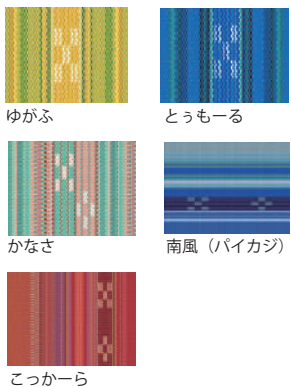

オレンジ

ブルー

紺

申込番号 S-1
長財布・F付革
19,500 円 (本体価格)
幅: 約 18.7×8.8 厚さ: 約 2.5cm

申込番号 S-2
二つ折り財布・二段ボックス革
18,500 円 (本体価格)
幅: 約 9.5×10.5 厚さ: 約 3cm

申込番号 S-3
束入れ前段ハギ
7,300 円 (本体価格)
※藍・黒ヒチガーラ 9,200 円
幅: 約 18.5cm 高さ: 約 9cm

申込番号 S-4
小銭入れラウンド
4,200 円 (本体価格)
※藍・黒ヒチガーラ 5,000 円
幅: 約 11cm 高さ: 約 7.5cm マチ: 2cm

申込番号 S-5
がま口財布
2,500 円 (本体価格)
幅: 約 13cm 高さ: 約 11cm

申込番号 S-6
ホルダー付小銭入れ
2,000 円 (本体価格)
幅: 約 11cm 高さ: 約 7cm

※上記の価格は各商品一個づつの価格となります。
 ※内容が予告無く変更しますので、予め御承下さい。