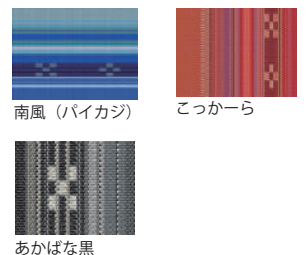

※上記の価格は各商品一個づつの価格となります。
※内容が予告無く変更しますので、予め御承下さい。