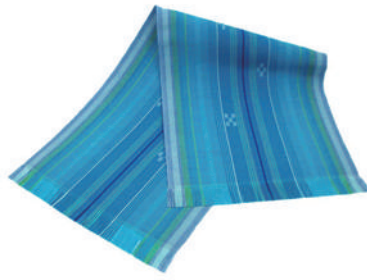

申込番号 T-20
TC・大 ニライカナイ
5,300 円 (本体価格)
約 35cm × 100cm