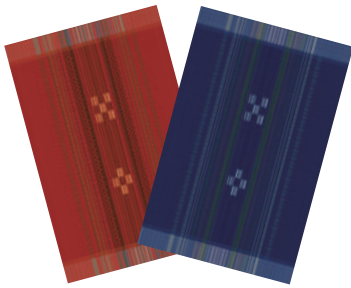

申込番号 T-6
花瓶敷き・小 (ニライカナイ)
800 円 (本体価格)
約 15cm × 20cm

申込番号 T-7
花瓶敷き・小 (太陽綾)
800 円 (本体価格)
約 15cm × 20cm

申込番号 T-8
花瓶敷き・大 (ピンク)
1,000 円 (本体価格)
約 17cm × 28cm

申込番号 T-9
花瓶敷き・大 (ブルー)
1,000 円 (本体価格)
約 17cm × 28cm

申込番号 T-10
TC ミニ ニライカナイ
1,500 円 (本体価格)
約 20cm × 32cm

申込番号 T-11
TC ミニ 太陽綾
1,500 円 (本体価格)
約 20cm × 32cm

申込番号 T-12
プレースマット・小 ブルー/ピンク
1 枚 2,100 円 (本体価格)
約 27cm × 40cm

申込番号 T-13
プレースマット・小 やっさみ赤 / やっさみ紺
1 枚 2,200 円 (本体価格)
約 27cm × 40cm

申込番号 T-14
プレースマット・小 ニライカナイ
2,300 円 (本体価格)
約 27cm × 40cm

申込番号 T-15
プレースマット・小 美らさんご
2,500 円 (本体価格)
約 27cm × 40cm

申込番号 T-16
プレースマット・中 太陽綾
3,400 円 (本体価格)
約 30cm × 46cm

申込番号 T-17
プレースマット・中 やいまりーフ
3,400 円 (本体価格)
約 30cm × 46cm

申込番号 T-18
ランチマット
1 枚 3,100 円 (本体価格)
約 44cm × 32cm