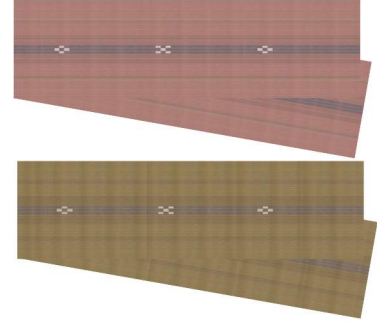

申込番号 T-15
TC・小 美らサンゴ
2,200 円 (本体価格)
約 27cm × 42cm

申込番号 T-16
TC 太陽綾
3000 円 (本体価格)
約 30cm × 48cm

申込番号 T-17
TC やいまりーフ
3000 円 (本体価格)
約 30cm × 48cm

申込番号 T-18
ランチマット
1 枚 3,100 円 (本体価格)
約 44cm × 32cm

※上記の価格は各商品一個づつの価格となります。
 ※内容が予告無く変更しますので、予め御了承下さい。

申込番号 T-19
TC・中 美らサンゴ
3,900 円 (本体価格)
約 30cm × 70cm

申込番号 T-20
TC・大 ニライカナイ
5,300 円 (本体価格)
約 35cm × 100cm

申込番号 T-21
TC・大 美らサンゴ
5,900 円 (本体価格)
約 35cm × 100cm

申込番号 T-22
TC・大 やいまリーフ
6,400 円 (本体価格)
約 35cm × 85cm

申込番号 T-23
TC・大 太陽綾
6,400 円 (本体価格)
約 35cm × 85cm

申込番号 T-24
テーブルランナー・キャメル/ページュ
1 枚 11,000 円 (本体価格)
約 29cm × 180cm

申込番号 T-25
テーブルランナー・金茶
11,000 円 (本体価格)
約 29cm × 180cm

申込番号 T-26
テーブルランナー・ニライカナイ
11,000 円 (本体価格)
約 29cm × 180cm