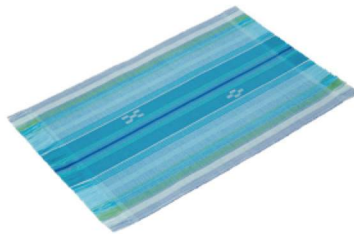

申込番号 T-6
花瓶敷き・小 (ニライカナイ)
800円 (本体価格)
約 15cm × 20cm

申込番号 T-7
花瓶敷き・小 (太陽綾)
800円 (本体価格)
約 15cm × 20cm

申込番号 T-8
花瓶敷き・大 (ピンク)
1,000円 (本体価格)
約 17cm × 28cm

申込番号 T-9
花瓶敷き・大 (ブルー)
1,000円 (本体価格)
約 17cm × 28cm

申込番号 T-10
TC ミニ ニライカナイ
1,500 円 (本体価格)
約 20cm × 32cm

申込番号 T-11
TC ミニ 太陽綾
1,500 円 (本体価格)
約 20cm × 32cm

申込番号 T-12
TC・小 ブルー/ピンク
1 枚 1,800 円 (本体価格)
約 27cm × 42cm

申込番号 T-13
TC・小 やっさみ赤 / やっさみ紺
1 枚 1,900 円 (本体価格)
約 27cm × 42cm

申込番号 T-14
TC・小 ニライカナイ
2,000 円 (本体価格)
約 27cm × 42cm

申込番号 T-15
TC・小 美らサンゴ
2,200 円 (本体価格)
約 27cm × 42cm

申込番号 T-16
TC 太陽綾
3000 円 (本体価格)
約 30cm × 48cm

申込番号 T-17
TC やいまりーフ
3000 円 (本体価格)
約 30cm × 48cm

申込番号 T-18
ランチマット
1 枚 3,100 円 (本体価格)
約 44cm × 32cm

※上記の価格は各商品一個づつの価格となります。
 ※内容が予告無く変更しますので、予め御了承下さい。