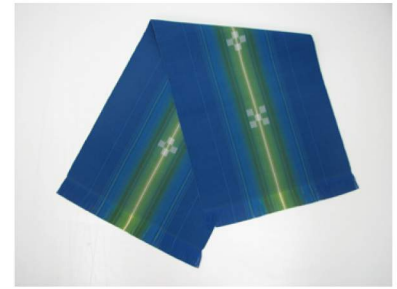

申込番号 T-11
TC ミニ 太陽綾
1,500 円 (本体価格)
約 20cm × 32cm

申込番号 T-12
TC・小 ブルー/ピンク
1 枚 1,800 円 (本体価格)
約 27cm × 42cm

申込番号 T-13
TC・小 やっさみ赤 / やっさみ紺
1 枚 1,900 円 (本体価格)
約 27cm × 42cm

申込番号 T-14
TC・小 ニライカナイ
2,000 円 (本体価格)
約 27cm × 42cm

申込番号 T-15
TC・小 美らサンゴ
2,200 円 (本体価格)
約 27cm × 42cm

申込番号 T-16
TC 太陽綾
3000 円 (本体価格)
約 30cm × 48cm

申込番号 T-17
TC やいまりーフ
3000 円 (本体価格)
約 30cm × 48cm

申込番号 T-18
ランチマット
1 枚 3,100 円 (本体価格)
約 44cm × 32cm

※上記の価格は各商品一個づつの価格となります。
 ※内容が予告無く変更しますので、予め御了承下さい。

申込番号 T-19
TC・中 美らサンゴ
3,900 円 (本体価格)
約 30cm × 70cm

申込番号 T-20
TC・大 ニライカナイ
5,300 円 (本体価格)
約 35cm × 100cm

申込番号 T-21
TC・大 美らサンゴ
5,900 円 (本体価格)
約 35cm × 100cm

申込番号 T-22
TC・大 やいまリーフ
6,400 円 (本体価格)
約 35cm × 85cm