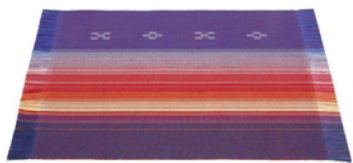

申込番号 T-11
TC ミニ 太陽綾
1,500 円 (本体価格)
約 20cm × 32cm

申込番号 T-12
TC・小 ブルー/ピンク
1 枚 1,800 円 (本体価格)
約 27cm × 42cm

申込番号 T-13
TC・小 やっさみ赤 / やっさみ紺
1 枚 1,900 円 (本体価格)
約 27cm × 42cm

申込番号 T-14
TC・小 ニライカナイ
2,000 円 (本体価格)
約 27cm × 42cm

申込番号 T-15
TC・小 美らサンゴ
2,200 円 (本体価格)
約 27cm × 42cm

申込番号 T-16
TC 太陽綾
3000 円 (本体価格)
約 30cm × 48cm

申込番号 T-17
TC やいまりーフ
3000 円 (本体価格)
約 30cm × 48cm

申込番号 T-18
ランチマット
1 枚 3,100 円 (本体価格)
約 44cm × 32cm

※上記の価格は各商品一個づつの価格となります。
 ※内容が予告無く変更しますので、予め御了承下さい。