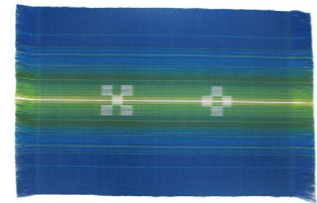

申込番号 T-11
TC ミニ 太陽綾
1,500 円 (本体価格)
約 20cm × 32cm

申込番号 T-12
TC・小 ブルー/ピンク
1 枚 1,800 円 (本体価格)
約 27cm × 42cm

申込番号 T-13
TC・小 やっさみ赤 / やっさみ紺
1 枚 1,900 円 (本体価格)
約 27cm × 42cm

申込番号 T-14
TC・小 ニライカナイ
2,000 円 (本体価格)
約 27cm × 42cm

申込番号 T-15
TC・小 美らサンゴ
2,200 円 (本体価格)
約 27cm × 42cm

申込番号 T-16
TC 太陽綾
3000 円 (本体価格)
約 30cm × 48cm

申込番号 T-17
TC やいまりーフ
3000 円 (本体価格)
約 30cm × 48cm

申込番号 T-18
ランチマット
1 枚 3,100 円 (本体価格)
約 44cm × 32cm

※上記の価格は各商品一個づつの価格となります。
 ※内容が予告無く変更しますので、予め御了承下さい。