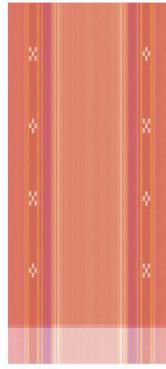

麻のれん (五四紺 / 白地に茶)

30,000 円 (本体価格)

幅 76 長さ 110cm

白地に茶

申込番号 1-11

麻のれん (紺グラデーション)

29,000 円 (本体価格)

幅 76 長さ 110cm

紺グラデーション

申込番号 1-12

タペストリー (ブルーストライプ)

19,000 円 (本体価格)

幅 60 長さ 118cm

ブルーストライプ

クロトン

太陽綾

リーフラグーン

申込番号 I-13

タペストリー・小

11,000 円 (本体価格)

幅: 約 45cm 長さ (フサ込): 約 100cm

申込番号 I-14

タペストリー・小

9,000 円 (本体価格)