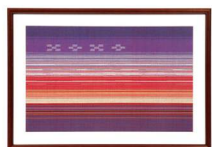

申込番号   - 1
みんさ一額装・LL
<b>28,000 円</b> (本体価格)
幅 : 71cm 高さ : 44cm

申込番号   - 2
みんさ一額装・L 海空島
<b>15,200 円</b> (本体価格)
幅 : 48cm 高さ : 33.5cm

申込番号   - 3
みんさ一額装・L
<b>10,500 円</b> (本体価格)
幅 : 48cm 高さ : 約 33.5cm

申込番号   - 4
みんさ一額装・M
<b>6,600 円</b> (本体価格)
幅 : 28cm 高さ : 28cm

申込番号   - 5
みんさ一額装・ワイドS ニライカナイ
<b>4,200 円</b> (本体価格)
幅 : 28cm 高さ : 17cm

申込番号   - 6
みんさ一額装・S
<b>3,100 円</b> (本体価格)
幅 : 22cm 高さ : 17cm

※上記の価格は各商品一個ずつの価格となります。  
 ※内容が予告無く変更しますので、予め御了承下さい。

ヒチガーラ紺

ヒチガーラベージュ

紺地に白