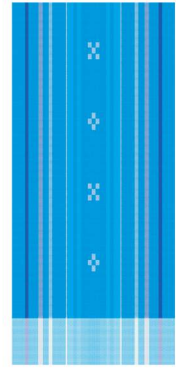

麻のれん (五四紺 / 白地に茶)

30,000 円 (本体価格)

幅 76 長さ 110cm

白地に茶

申込番号 1-11

麻のれん (紺グラデーション)

29,000 円 (本体価格)

幅 76 長さ 110cm

紺グラデーション

申込番号 1-12

タペストリー (ブルーストライプ)

19,000 円 (本体価格)

幅 60 長さ 118cm

ブルーストライプ

クロトン

太陽綾

リーフラグーン

申込番号 I-13

タペストリー・小

11,000 円 (本体価格)

幅: 約 45cm 長さ (フサ込): 約 100cm

申込番号 I-14

タペストリー・小

9,000 円 (本体価格)