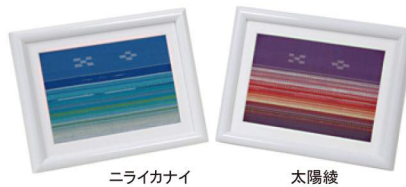

申込番号   - 1
みんさ一額装・LL
<b>28,000 円</b> (本体価格)
幅 : 71cm 高さ : 44cm

申込番号   - 2
みんさ一額装・L 海空島
<b>15,200 円</b> (本体価格)
幅 : 48cm 高さ : 33.5cm

申込番号   - 3
みんさ一額装・L
<b>10,500 円</b> (本体価格)
幅 : 48cm 高さ : 約 33.5cm

申込番号   - 4
みんさ一額装・M
<b>6,600 円</b> (本体価格)
幅 : 28cm 高さ : 28cm

申込番号   - 5
みんさ一額装・ワイドS ニライカナイ
<b>4,200 円</b> (本体価格)
幅 : 28cm 高さ : 17cm

申込番号   - 6
みんさ一額装・S
<b>3,100 円</b> (本体価格)
幅 : 22cm 高さ : 17cm

※上記の価格は各商品一個ずつの価格となります。  
 ※内容が予告無く変更しますので、予め御了承下さい。

ヒチガーラ紺

ヒチガーラベージュ

紺地に白