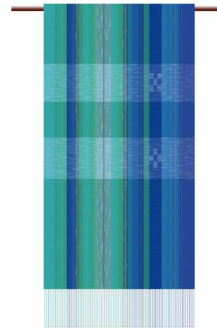

申込番号 1-7

二丁杼タペストリー

40,000 円 (本体価格)

幅: 約 60cm 長さ: 約 120cm

ヒチガーラ紺

ヒチガーラベージュ

申込番号 1-8

麻のれん (五四紺 / 紺)

32,000 円 (本体価格)

幅: 約 76cm 長さ: 約 110cm

申込番号 1-9

麻のれん (五四紺 / 白地に紺)

30,000 円 (本体価格)

幅 76 長さ 110cm

白地に紺

申込番号 1-10

麻のれん (五四紺 / 白地に茶)

30,000 円 (本体価格)

幅 76 長さ 110cm

白地に茶

申込番号 1-11

麻のれん (紺グラデーション)

29,000 円 (本体価格)

幅 76 長さ 110cm

紺グラデーション

申込番号 1-12

タペストリー (ブルーストライプ)

19,000 円 (本体価格)

幅 60 長さ 118cm

ブルーストライプ

クロトン

太陽綾