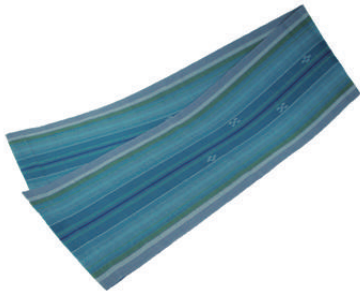

申込番号 T-28

テーブルランナー・ニライカナイ

11,000 円 (本体価格)

約 29cm × 180cm