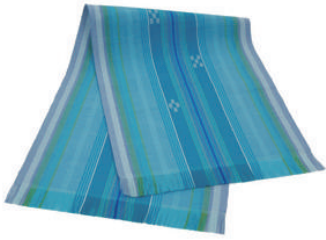

申込番号 T-15
TC 太陽綾
3000 円 (本体価格)

申込番号 T-16
TC やいまりーフ
3000 円 (本体価格)
約 30cm × 48cm

申込番号 T-17
ランチマット
1 枚 3,100 円 (本体価格)
約 44cm × 32cm

申込番号 T-18
TC・中 赤 / 金茶 / 紺
1 枚 3,500 円 (本体価格)
約 30cm × 70cm

※上記の価格は各商品一個づつの価格となります。
※内容が予告無く変更しますので、予め御了承下さい。