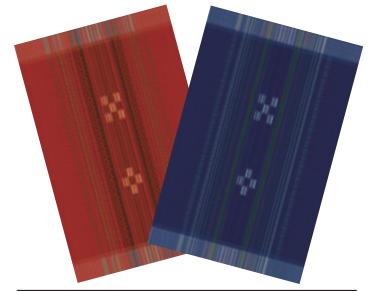

申込番号 T-6
花瓶敷き・小 (ニライカナイ)
800円 (本体価格)
約 15cm × 20cm

申込番号 T-7
花瓶敷き・小 (太陽綾)
800円 (本体価格)
約 15cm × 20cm

申込番号 T-8
花瓶敷き・大 (ピンク)
1,000円 (本体価格)
約 17cm × 28cm

申込番号 T-9
花瓶敷き・大 (ブルー)
1,000円 (本体価格)
約 17cm × 28cm

申込番号 T-10
TC ミニ ニライカナイ
1,500 円 (本体価格)
約 20cm × 32cm

申込番号 T-11
TC・小 ブルー/ピンク
1 枚 1,800 円 (本体価格)
約 27cm × 42cm

申込番号 T-12
TC・小 やっさみ赤 / やっさみ紺
1 枚 1,900 円 (本体価格)
約 27cm × 42cm

申込番号 T-13
TC・小 ニライカナイ
2,000 円 (本体価格)
約 27cm × 42cm

申込番号 T-14
TC・小 美らサンゴ
2,200 円 (本体価格)
約 20cm × 48cm

申込番号 T-15
TC 太陽綾
3000 円 (本体価格)

申込番号 T-16
TC やいまりーフ
3000 円 (本体価格)
約 30cm × 48cm

申込番号 T-17
ランチマット
1 枚 3,100 円 (本体価格)
約 44cm × 32cm

申込番号 T-18
TC・中 赤 / 金茶 / 紺
1 枚 3,500 円 (本体価格)
約 30cm × 70cm

※上記の価格は各商品一個づつの価格となります。
※内容が予告無く変更しますので、予め御了承下さい。