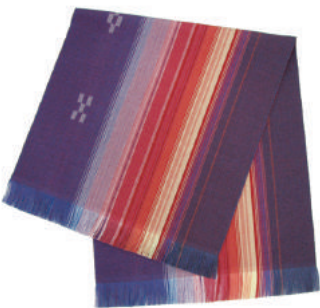

申込番号 T-23

TC・大 美らサンゴ

5,900 円 (本体価格)

約 35cm × 100cm

申込番号 T-24

TC・大 やいまりーフ

6,400 円 (本体価格)

約 35cm × 85cm

申込番号 T-25

TC・大 太陽綾

6,400 円 (本体価格)

約 35cm × 85cm

申込番号 T-26

テーブルランナー・キャメル／ベージュ

1 枚 11,000 円 (本体価格)

約 29cm × 180cm