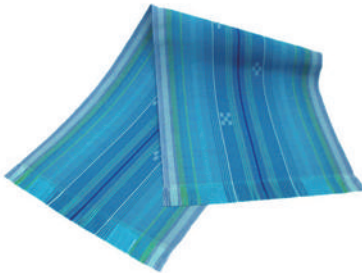

申込番号 T-22

TC・大 ニライカナイ

5,300 円 (本体価格)

約 35cm × 100cm