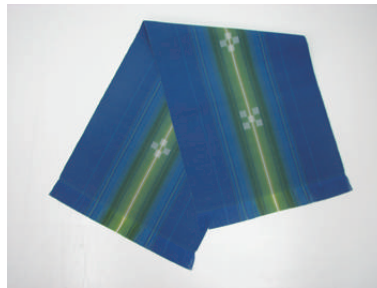

申込番号 T-21

TC・大 赤／金茶／紺

5,200 円 (本体価格)

約 35cm × 100cm

申込番号 T-22

TC・大 ニライカナイ

5,300 円 (本体価格)

約 35cm × 100cm