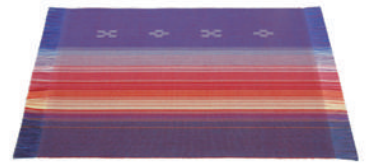

申込番号 T-11
TC・小 ブルー/ピンク
1 枚 1,800 円 (本体価格)
約 27cm × 42cm

申込番号 T-12
TC・小 やっさみ赤 / やっさみ紺
1 枚 1,900 円 (本体価格)
約 27cm × 42cm

申込番号 T-13
TC・小 ニライカナイ
2,000 円 (本体価格)
約 27cm × 42cm

申込番号 T-14
TC・小 美らサンゴ
2,200 円 (本体価格)
約 20cm × 48cm

申込番号 T-15
TC 太陽綾
3000 円 (本体価格)

申込番号 T-16
TC やいまりーフ
3000 円 (本体価格)
約 30cm × 48cm

申込番号 T-17
ランチマット
1 枚 3,100 円 (本体価格)
約 44cm × 32cm

申込番号 T-18
TC・中 赤 / 金茶 / 紺
1 枚 3,500 円 (本体価格)
約 30cm × 70cm

※上記の価格は各商品一個づつの価格となります。
※内容が予告無く変更しますので、予め御了承下さい。