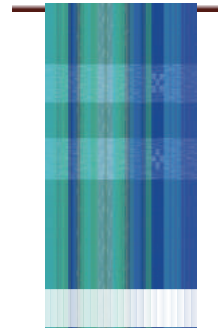

40,000 円 (本体価格)

幅 : 約 60cm 長さ : 約 120cm

申込番号 1-9

麻のれん(五四拵 / 白地に紺)

30,000 円 (本体価格)

幅 76 長さ 110cm

申込番号 1-10

麻のれん(五四拵 / 白地に茶)

30,000 円 (本体価格)

幅 76 長さ 110cm

申込番号 1-11

麻のれん(紺グラデーション)

29,000 円 (本体価格)

幅 76 長さ 110cm

申込番号 1-12

タペストリー (ブルーストライプ)