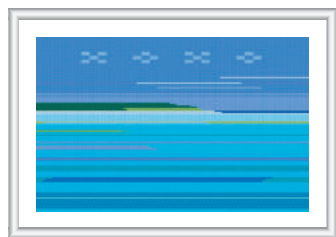

申込番号 | - 2
みんな額装・L 海空島
15,200 円 (本体価格)
幅 : 48cm 高さ : 33.5cm