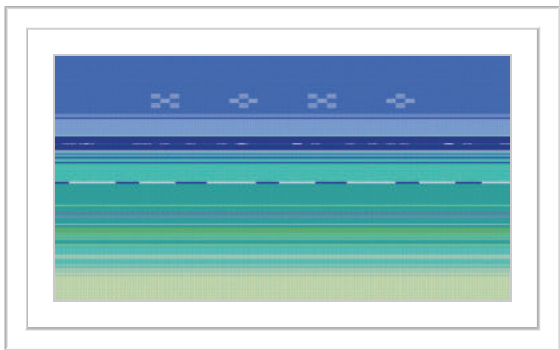

申込番号 | - 1
みんな額装・LL
28,000 円 (本体価格)
幅 : 71cm 高さ : 44cm