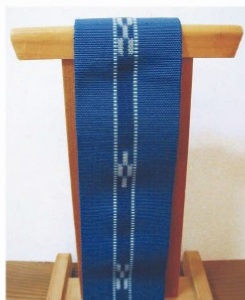

WOK-1/HGK
(ヒチガーラ金茶)

WOK-1/HGG
(ヒチガーラグレー)

WOK-1/HKYA
(ハーリー紺ヤッサミ)

番号 W-7	通常商品
みんさー帯	
サイズ : 8 × 290 cm	

WOM-1/CON (紺)

WOM-1/A (赤)

WOM-1/KI (黄)

WOM-1/AI (本藍)

番号 W-8	通常商品
伊達巻	
サイズ : 10 × 250 cm	

WOD-1/A (赤)

WOD-1/KIN (金茶)

WOD-1/CON (紺)

WOD-1/ACG (赤茶グリーン)

番号 W-9	通常商品
細帯	
サイズ : 5.5 × 250 cm	

WOH-1/CON (紺)

WOH-1/KIN (金茶)