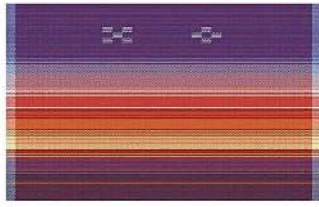

申込番号 T-6
花瓶敷き・小〈ニライカナイ〉
800円 (本体価格)
約 15cm × 20cm

申込番号 T-7
花瓶敷き・小〈太陽綾〉
800円 (本体価格)
約 15cm × 20cm

申込番号 T-8
花瓶敷き・大〈ピンク〉
1,000円 (本体価格)
約 17cm × 28cm

申込番号 T-9
花瓶敷き・大〈ブルー〉
1,000円 (本体価格)
約 17cm × 28cm

申込番号 T-10
TC ミニライカナイ
1,500 円 (本体価格)
約 20cm×32cm

申込番号 T-11
TC ミニ太陽綾
1,500 円 (本体価格)
約 20cm×32cm

申込番号 T-12
TC サイド緋 紺・緑・茶
1,900 円 (本体価格)
約 20cm×40cm

申込番号 T-13
プレスマット・小ブルー/ピンク
2,100 円 (本体価格)
約 27cm×40cm

申込番号 T-14
プレスマット・小 やっさみ赤 / やっさみ紺
2,200 円 (本体価格)
約 27cm×40cm