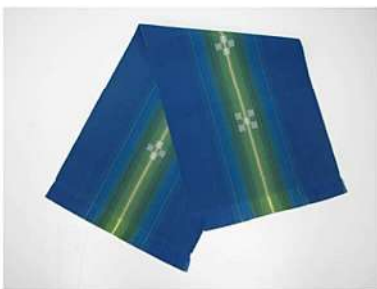

申込番号 T-25

TC・大 美らサンゴ

5,900 円 (本体価格)

約 35cm×100cm

申込番号 T-26

TC・大 やいまリーフ

6,400 円 (本体価格)

約 35cm×85cm