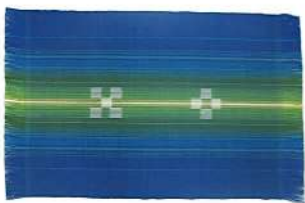

申込番号 T-11
TC ミニ太陽綾
1,500 円 (本体価格)
約 20cm×32cm

申込番号 T-12
TC サイド緋 紺・緑・茶
1,900 円 (本体価格)
約 20cm×40cm

申込番号 T-13
プレスマット・小ブルー/ピンク
2,100 円 (本体価格)
約 27cm×40cm

申込番号 T-14
プレスマット・小 やっさみ赤 / やっさみ紺
2,200 円 (本体価格)
約 27cm×40cm

申込番号 T-15
プレスマット・小ライカナイ
2,300 円 (本体価格)
約 27cm×40cm

申込番号 T-16
プレスマット・小美らさんご
2,500 円 (本体価格)
約 27cm×40cm

申込番号 T-17
プレスマット・中太陽綾
3,400 円 (本体価格)
約 30cm×46cm

申込番号 T-18
プレスマット・中やいまりーフ
3,400 円 (本体価格)
約 30cm×46cm

※上記の価格は各商品一個づつの価格となります。
※内容が予告無く変更しますので、予め御了承下さい。