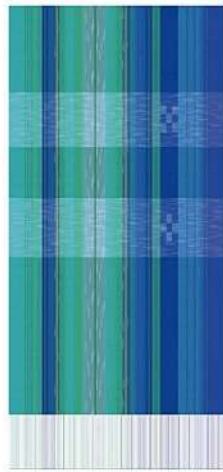

ヒチガーラ紺

ヒチガーラベージュ

紺

ベージュ

申込番号 1-7

二丁杼タペストリー

40,000 円 (本体価格)

幅：約 60 cm 長さ：約 120cm

申込番号 1-8

タペストリー (ヤタラ)

20,000 円 (本体価格)

幅：約 60 cm 長さ：約 110cm

申込番号 1-9

タペストリー (ブルーストライプ)

19,000 円 (本体価格)

幅 60 長さ 118cm

ブーゲンビリア

珊瑚礁

申込番号 1-10

タペストリー・小

12,000 円 (本体価格)

幅：約 45 cm 長さ (フサ込)：約 100cm

申込番号 1-11

麻のれん (五四紺 / 紺)