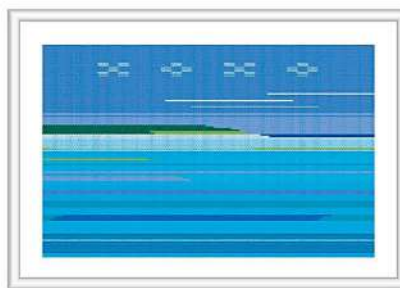

申込番号 1-1

みんさ一額装・LL

28,000円 (本体価格)

幅：71cm 高さ：44cm

申込番号 1-2

みんさ一額装・L 海空島

15,200円 (本体価格)

幅：48cm 高さ：33.5cm

申込番号 1-3

みんさ一額装・L

10,500円 (本体価格)

幅：48cm 高さ：約33.5cm

申込番号 1-4

みんさ一額装・M

6,600円 (本体価格)

幅：28cm 高さ：28cm