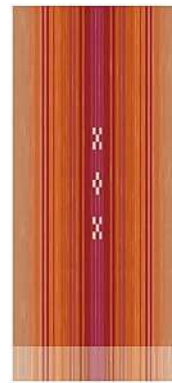

申込番号 1-8

タペストリー (ヤタラ)

20,000 円 (本体価格)

幅：約 60 cm 長さ：約 110cm

申込番号 1-9

タペストリー (ブルーストライプ)

19,000 円 (本体価格)

幅 60 長さ 118cm

ブーゲンビリア

珊瑚礁

申込番号 1-10

タペストリー・小

12,000 円 (本体価格)

幅：約 45 cm 長さ (フサ込)：約 100cm

申込番号 1-11

麻のれん (五四紺 / 紺)

32,000 円 (本体価格)

幅：約 76 cm 長さ：約 110cm

申込番号 1-12

麻のれん (五四紺 / 白地に紺)

30,000 円 (本体価格)

幅 76 長さ 110 cm

申込番号 I-13

麻のれん(紺グラデーション)