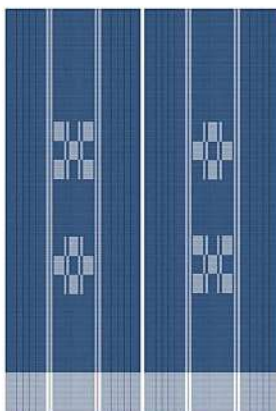

申込番号 1-8

タペストリー (ヤタラ)

20,000 円 (本体価格)

幅：約 60 cm 長さ：約 110cm

申込番号 1-9

タペストリー (ブルーストライプ)

19,000 円 (本体価格)

幅 60 長さ 118cm

ブーゲンビリア

珊瑚礁

申込番号 1-10

タペストリー・小

12,000 円 (本体価格)

幅：約 45 cm 長さ (フサ込)：約 100cm

申込番号 1-11

麻のれん (五四紺 / 紺)

32,000 円 (本体価格)

幅：約 76 cm 長さ：約 110cm

申込番号 1-12

麻のれん (五四紺 / 白地に紺)

30,000 円 (本体価格)

幅 76 長さ 110 cm

申込番号 I-13

麻のれん(紺グラデーション)

29,000 円 (本体価格)

幅 76 長さ 110 cm

申込番号 I-14

麻のれん(五四紺 / 白地に茶)

30,000 円 (本体価格)

幅 76 長さ 110 cm

申込番号 I-15

みんさーてディベア