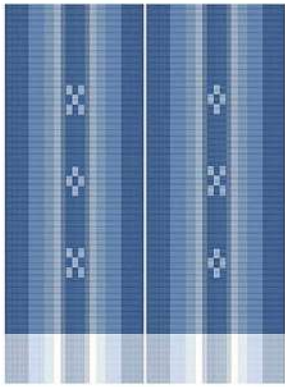

ブーゲンビリア

珊瑚礁

申込番号 1-10

タペストリー・小

12,000 円 (本体価格)

幅：約 45 cm 長さ (フサ込)：約 100cm

申込番号 1-11

麻のれん (五四紺 / 紺)

32,000 円 (本体価格)

幅：約 76 cm 長さ：約 110cm

申込番号 1-12

麻のれん (五四紺 / 白地に紺)

30,000 円 (本体価格)

幅 76 長さ 110 cm

申込番号 I-13

麻のれん(紺グラデーション)

29,000 円 (本体価格)

幅 76 長さ 110 cm

申込番号 I-14

麻のれん(五四紺 / 白地に茶)

30,000 円 (本体価格)

幅 76 長さ 110 cm

申込番号 I-15

みんさーてディベア