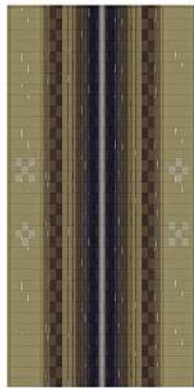

申込番号 1-5

みんさ一額装・ワイドSニライカナイ

4,200円 (本体価格)

幅：28cm 高さ：17cm

申込番号 1-6

みんさ一額装・S

3,100円 (本体価格)

幅：22cm 高さ：17cm

ヒチガーラ紺

ヒチガーラベージュ

紺

ベージュ

申込番号 1-7

二丁杼タペストリー

40,000 円 (本体価格)

幅：約 60 cm 長さ：約 120cm

申込番号 1-8

タペストリー (ヤタラ)

20,000 円 (本体価格)

幅：約 60 cm 長さ：約 110cm

申込番号 1-9

タペストリー (ブルーストライプ)

19,000 円 (本体価格)

幅 60 長さ 118cm