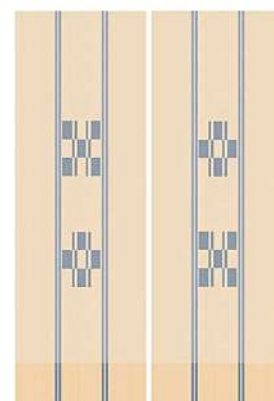

申込番号 1-8

タペストリー (ヤタラ)

20,000 円 (本体価格)

幅：約 60 cm 長さ：約 110cm

申込番号 1-9

タペストリー (ブルーストライプ)

19,000 円 (本体価格)

幅 60 長さ 118cm

ブーゲンビリア

珊瑚礁

申込番号 1-10

タペストリー・小

12,000 円 (本体価格)

幅：約 45 cm 長さ (フサ込)：約 100cm

申込番号 1-11

麻のれん (五四紺 / 紺)

32,000 円 (本体価格)

幅：約 76 cm 長さ：約 110cm

申込番号 1-12

麻のれん (五四紺 / 白地に紺)

30,000 円 (本体価格)

幅 76 長さ 110 cm

申込番号 I-13

麻のれん(紺グラデーション)

29,000 円 (本体価格)

幅 76 長さ 110 cm

申込番号 I-14

麻のれん(五四紺 / 白地に茶)

30,000 円 (本体価格)

幅 76 長さ 110 cm

申込番号 I-15

みんさーてディベア