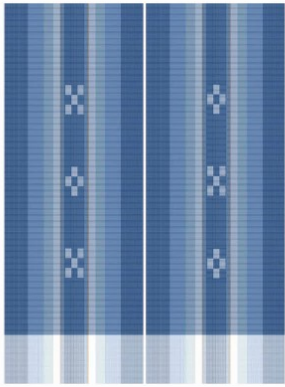

タペストリー (ブルーストライプ)

19,000 円 (本体価格)

幅 60 長さ 118cm

ブーゲンビリア

珊瑚礁

申込番号 1-10

タペストリー・小

12,000 円 (本体価格)

幅: 約 45cm 長さ (フサ込): 約 100cm

申込番号 1-11

麻のれん (五四紺 / 紺)

32,000 円 (本体価格)

幅: 約 76cm 長さ: 約 110cm

申込番号 1-12

麻のれん (五四紺 / 白地に紺)

30,000 円 (本体価格)

幅 76 長さ 110cm

申込番号 I-13

麻のれん(紺グラデーション)

29,000 円 (本体価格)

幅 76 長さ 110cm

申込番号 I-14

麻のれん(五四紺 / 白地に茶)

30,000 円 (本体価格)