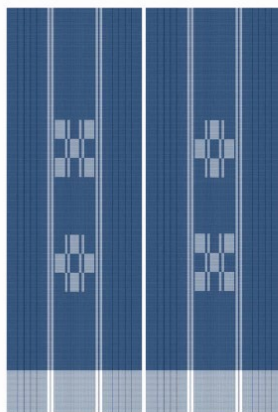

二丁杼タペストリー

40,000 円 (本体価格)

幅: 約 60cm 長さ: 約 120cm

申込番号 1-8

タペストリー (ヤタラ)

20,000 円 (本体価格)

幅: 約 60cm 長さ: 約 110cm

申込番号 1-9

タペストリー (ブルーストライプ)

19,000 円 (本体価格)

幅 60 長さ 118cm

ブーゲンビリア

珊瑚礁

申込番号 1-10

タペストリー・小

12,000 円 (本体価格)

幅: 約 45cm 長さ (フサ込): 約 100cm

申込番号 1-11

麻のれん (五四紺 / 紺)

32,000 円 (本体価格)

幅: 約 76cm 長さ: 約 110cm

申込番号 1-12

麻のれん (五四紺 / 白地に紺)

30,000 円 (本体価格)

幅 76 長さ 110cm

申込番号 I-13

麻のれん(紺グラデーション)

29,000 円 (本体価格)

幅 76 長さ 110cm

申込番号 I-14

麻のれん(五四紺 / 白地に茶)

30,000 円 (本体価格)