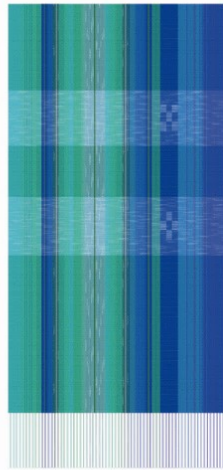

二丁杼タペストリー

40,000 円 (本体価格)

幅: 約 60cm 長さ: 約 120cm

申込番号 1-8

タペストリー (ヤタラ)

20,000 円 (本体価格)

幅: 約 60cm 長さ: 約 110cm

申込番号 1-9

タペストリー (ブルーストライプ)

19,000 円 (本体価格)

幅 60 長さ 118cm

ブーゲンビリア

珊瑚礁

申込番号 1-10

タペストリー・小

12,000 円 (本体価格)

幅: 約 45cm 長さ (フサ込): 約 100cm

申込番号 1-11

麻のれん (五四紺 / 紺)

32,000 円 (本体価格)

幅: 約 76cm 長さ: 約 110cm

申込番号 1-12

麻のれん (五四紺 / 白地に紺)

30,000 円 (本体価格)