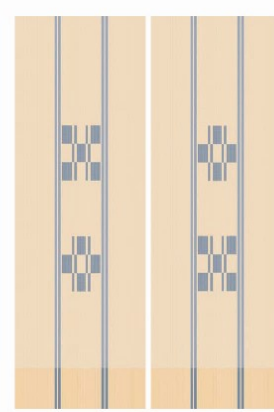

タペストリー (ブルーストライプ)

19,000 円 (本体価格)

幅 60 長さ 118cm

ブーゲンビリア

珊瑚礁

申込番号 1-10

タペストリー・小

12,000 円 (本体価格)

幅: 約 45cm 長さ (フサ込): 約 100cm

申込番号 1-11

麻のれん (五四紺 / 紺)

32,000 円 (本体価格)

幅: 約 76cm 長さ: 約 110cm

申込番号 1-12

麻のれん (五四紺 / 白地に紺)

30,000 円 (本体価格)

幅 76 長さ 110cm

申込番号 I-13

麻のれん(紺グラデーション)

29,000 円 (本体価格)

幅 76 長さ 110cm

申込番号 I-14

麻のれん(五四紺 / 白地に茶)

30,000 円 (本体価格)