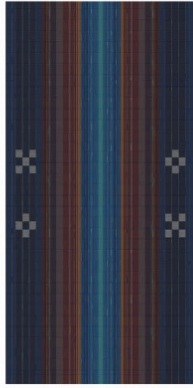

申込番号 1-1
みんさ一額装・LL
28,000 円 (本体価格)
幅 : 71cm 高さ : 44cm

申込番号 1-2
みんさ一額装・L 海空島
15,200 円 (本体価格)
幅 : 48cm 高さ : 33.5cm

申込番号 1-3
みんさ一額装・L
10,500 円 (本体価格)
幅 : 48cm 高さ : 約 33.5cm

申込番号 1-4
みんさ一額装・M
6,600 円 (本体価格)
幅 : 28cm 高さ : 28cm

申込番号 1-5
みんさ一額装・ワイドS ニライカナイ
4,200 円 (本体価格)
幅 : 28cm 高さ : 17cm

申込番号 1-6
みんさ一額装・S
3,100 円 (本体価格)
幅 : 22cm 高さ : 17cm

※上記の価格は各商品一個ずつの価格となります。
 ※内容が予告無く変更しますので、予め御了承下さい。

ヒチガーラ紺

ヒチガーラベージュ

紺

ベージュ

申込番号 1-7