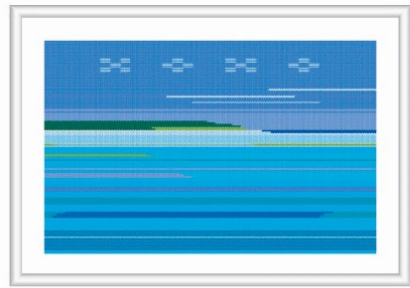

申込番号 1-1
みんさ一額装・LL
28,000 円 (本体価格)
幅 : 71cm 高さ : 44cm

申込番号 1-2
みんさ一額装・L 海空島
15,200 円 (本体価格)
幅 : 48cm 高さ : 33.5cm

申込番号 1-3
みんさ一額装・L
10,500 円 (本体価格)
幅 : 48cm 高さ : 約 33.5cm

申込番号 1-4
みんさ一額装・M
6,600 円 (本体価格)
幅 : 28cm 高さ : 28cm

申込番号 1-5
みんさ一額装・ワイドS ニライカナイ
4,200 円 (本体価格)
幅 : 28cm 高さ : 17cm

申込番号 1-6
みんさ一額装・S
3,100 円 (本体価格)
幅 : 22cm 高さ : 17cm

※上記の価格は各商品一個ずつの価格となります。
 ※内容が予告無く変更しますので、予め御了承下さい。

ヒチガーラ紺

ヒチガーラベージュ

紺

ベージュ

申込番号 1-7

二丁杼タペストリー

40,000 円 (本体価格)

幅: 約 60cm 長さ: 約 120cm

申込番号 1-8

タペストリー (ヤタラ)

20,000 円 (本体価格)

幅: 約 60cm 長さ: 約 110cm

申込番号 1-9