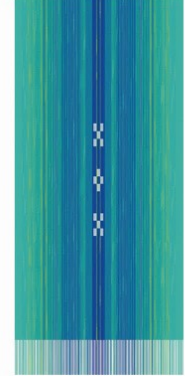

二丁杼タペストリー

40,000 円 (本体価格)

幅: 約 60cm 長さ: 約 120cm

申込番号 1-8

タペストリー (ヤタラ)

20,000 円 (本体価格)

幅: 約 60cm 長さ: 約 110cm

申込番号 1-9

タペストリー (ブルーストライプ)

19,000 円 (本体価格)

幅 60 長さ 118cm

ブーゲンビリア

珊瑚礁

申込番号 1-10

タペストリー・小

12,000 円 (本体価格)

幅: 約 45cm 長さ (フサ込): 約 100cm

申込番号 1-11

麻のれん (五四紺 / 紺)

32,000 円 (本体価格)

幅: 約 76cm 長さ: 約 110cm

申込番号 1-12

麻のれん (五四紺 / 白地に紺)

30,000 円 (本体価格)