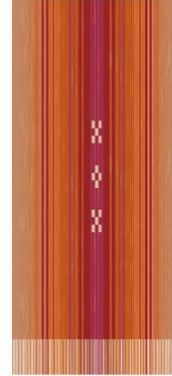

二丁杼タペストリー

40,000 円 (本体価格)

幅: 約 60cm 長さ: 約 120cm

申込番号 1-8

タペストリー (ヤタラ)

20,000 円 (本体価格)

幅: 約 60cm 長さ: 約 110cm

申込番号 1-9

タペストリー (ブルーストライプ)

19,000 円 (本体価格)

幅 60 長さ 118cm

ブーゲンビリア

珊瑚礁

申込番号 1-10

タペストリー・小

12,000 円 (本体価格)

幅: 約 45cm 長さ (フサ込): 約 100cm

申込番号 1-11

麻のれん (五四紺 / 紺)

32,000 円 (本体価格)

幅: 約 76cm 長さ: 約 110cm

申込番号 1-12

麻のれん (五四紺 / 白地に紺)

30,000 円 (本体価格)